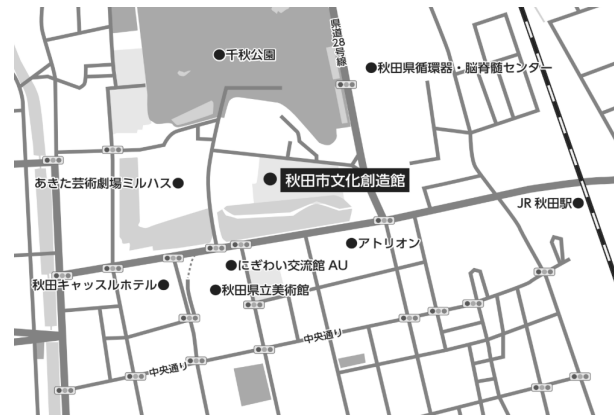

一般観覧について 特別支援学校部門

1 会場
秋田市文化創造館

2 観覧料
無料

3 観覧の日時等

	7月26日(日)	7月27日(月)	7月28日(火)	7月29日(水)	7月30日(木)	7月31日(金)	8月1日(土)
開場						10:00	10:00
観覧開始						10:30	10:30
観覧終了						15:30	15:30
座席数等						特になし	特になし
座席指定						無	無
観覧申込方法						必要なし	必要なし

4 観覧の注意事項

- ・美術展、写真展、スタンプラリーは10:00から観覧、参加できます。
- ・ステージ発表は10:30から開演します。
- ・作業学習製品販売、喫茶コーナーは11:00～15:00に行います。

5 交通手段・駐車場情報

秋田市文化創造館には駐車場はありませんので、公共交通機関をご利用されるか、近隣の有料駐車場をご利用ください。

6 内容・見所

ステージ発表、美術展・写真展、作業学習製品販売、喫茶コーナー ほか